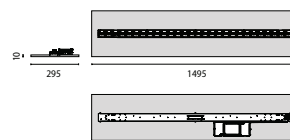

FLEXILED IL LV