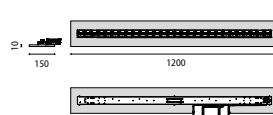

FLEXILED IL LV