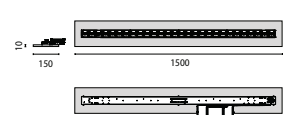

FLEXILED IL LV